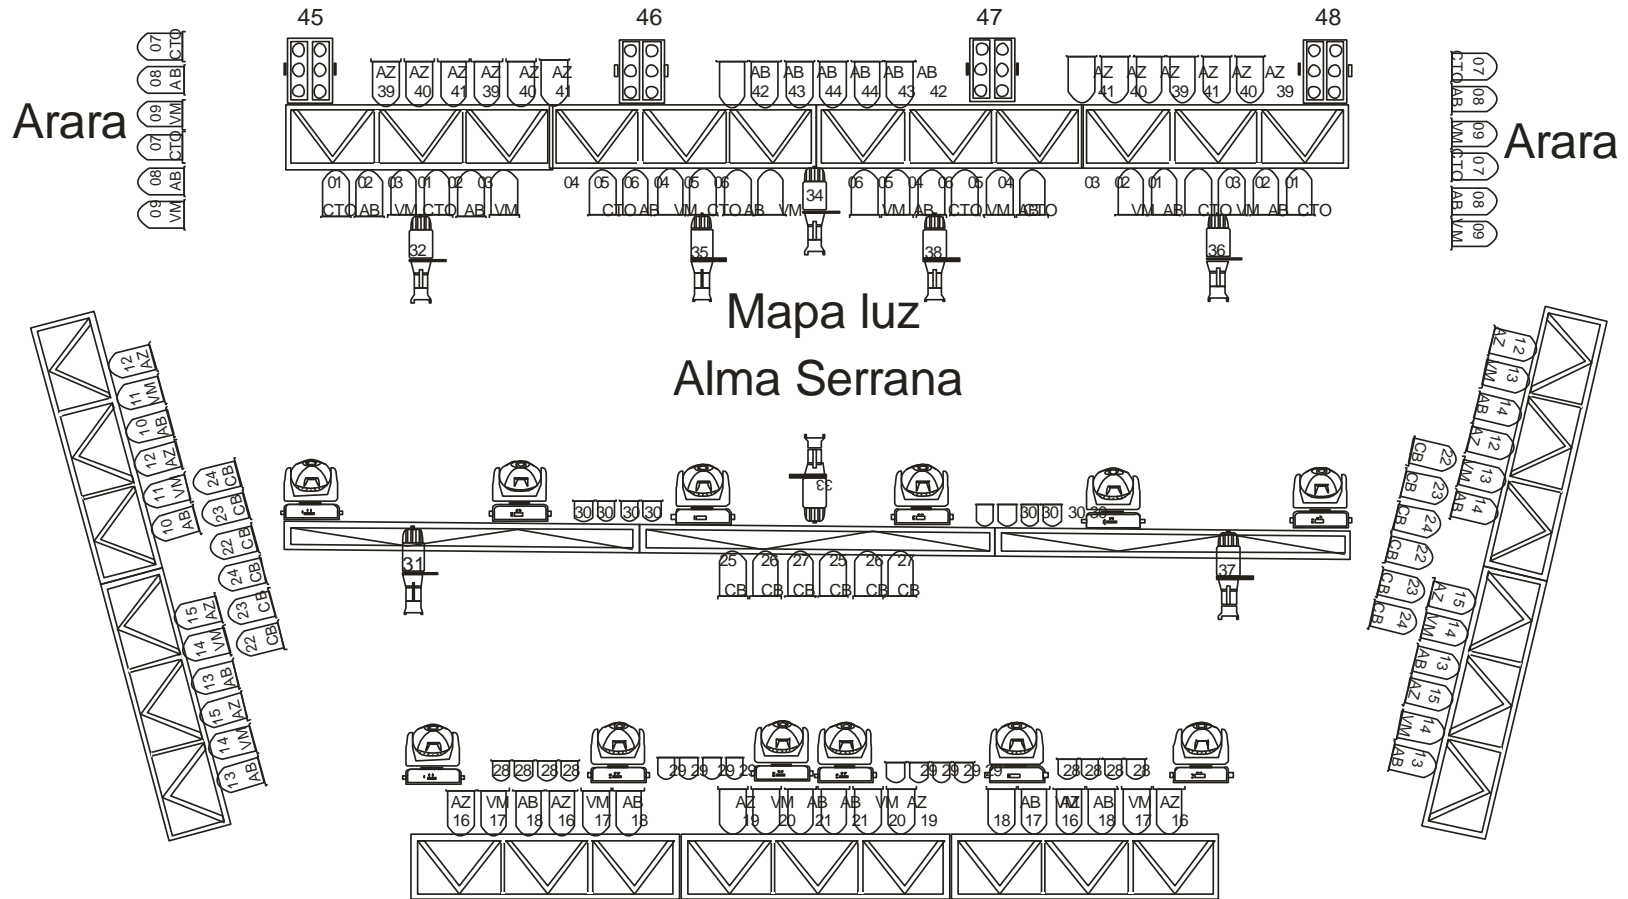

Alma Serrana

OBS: Lateral e contra interligado por dobradiça

		Total
	Par 64 f#5	58
	Par 64 f#1	60
	acl ou loco light	24
	Elipsoidal	08
	Mini brutt	04
	Maquina de fumaça	02
	Ventilador	02
	Mesa avolites per	01
	Moving Head 575	12

48 canais de dimmer

Gelatinas

COR	numero	total
cto	61	12
az	68	12
ab	21	18
vm	27	26
az	79	14
ab	22	14
cb	181	18

Iluminador e Produtor: Batata

TEL:(67)9104-3025

ESC:(67)3385-5603